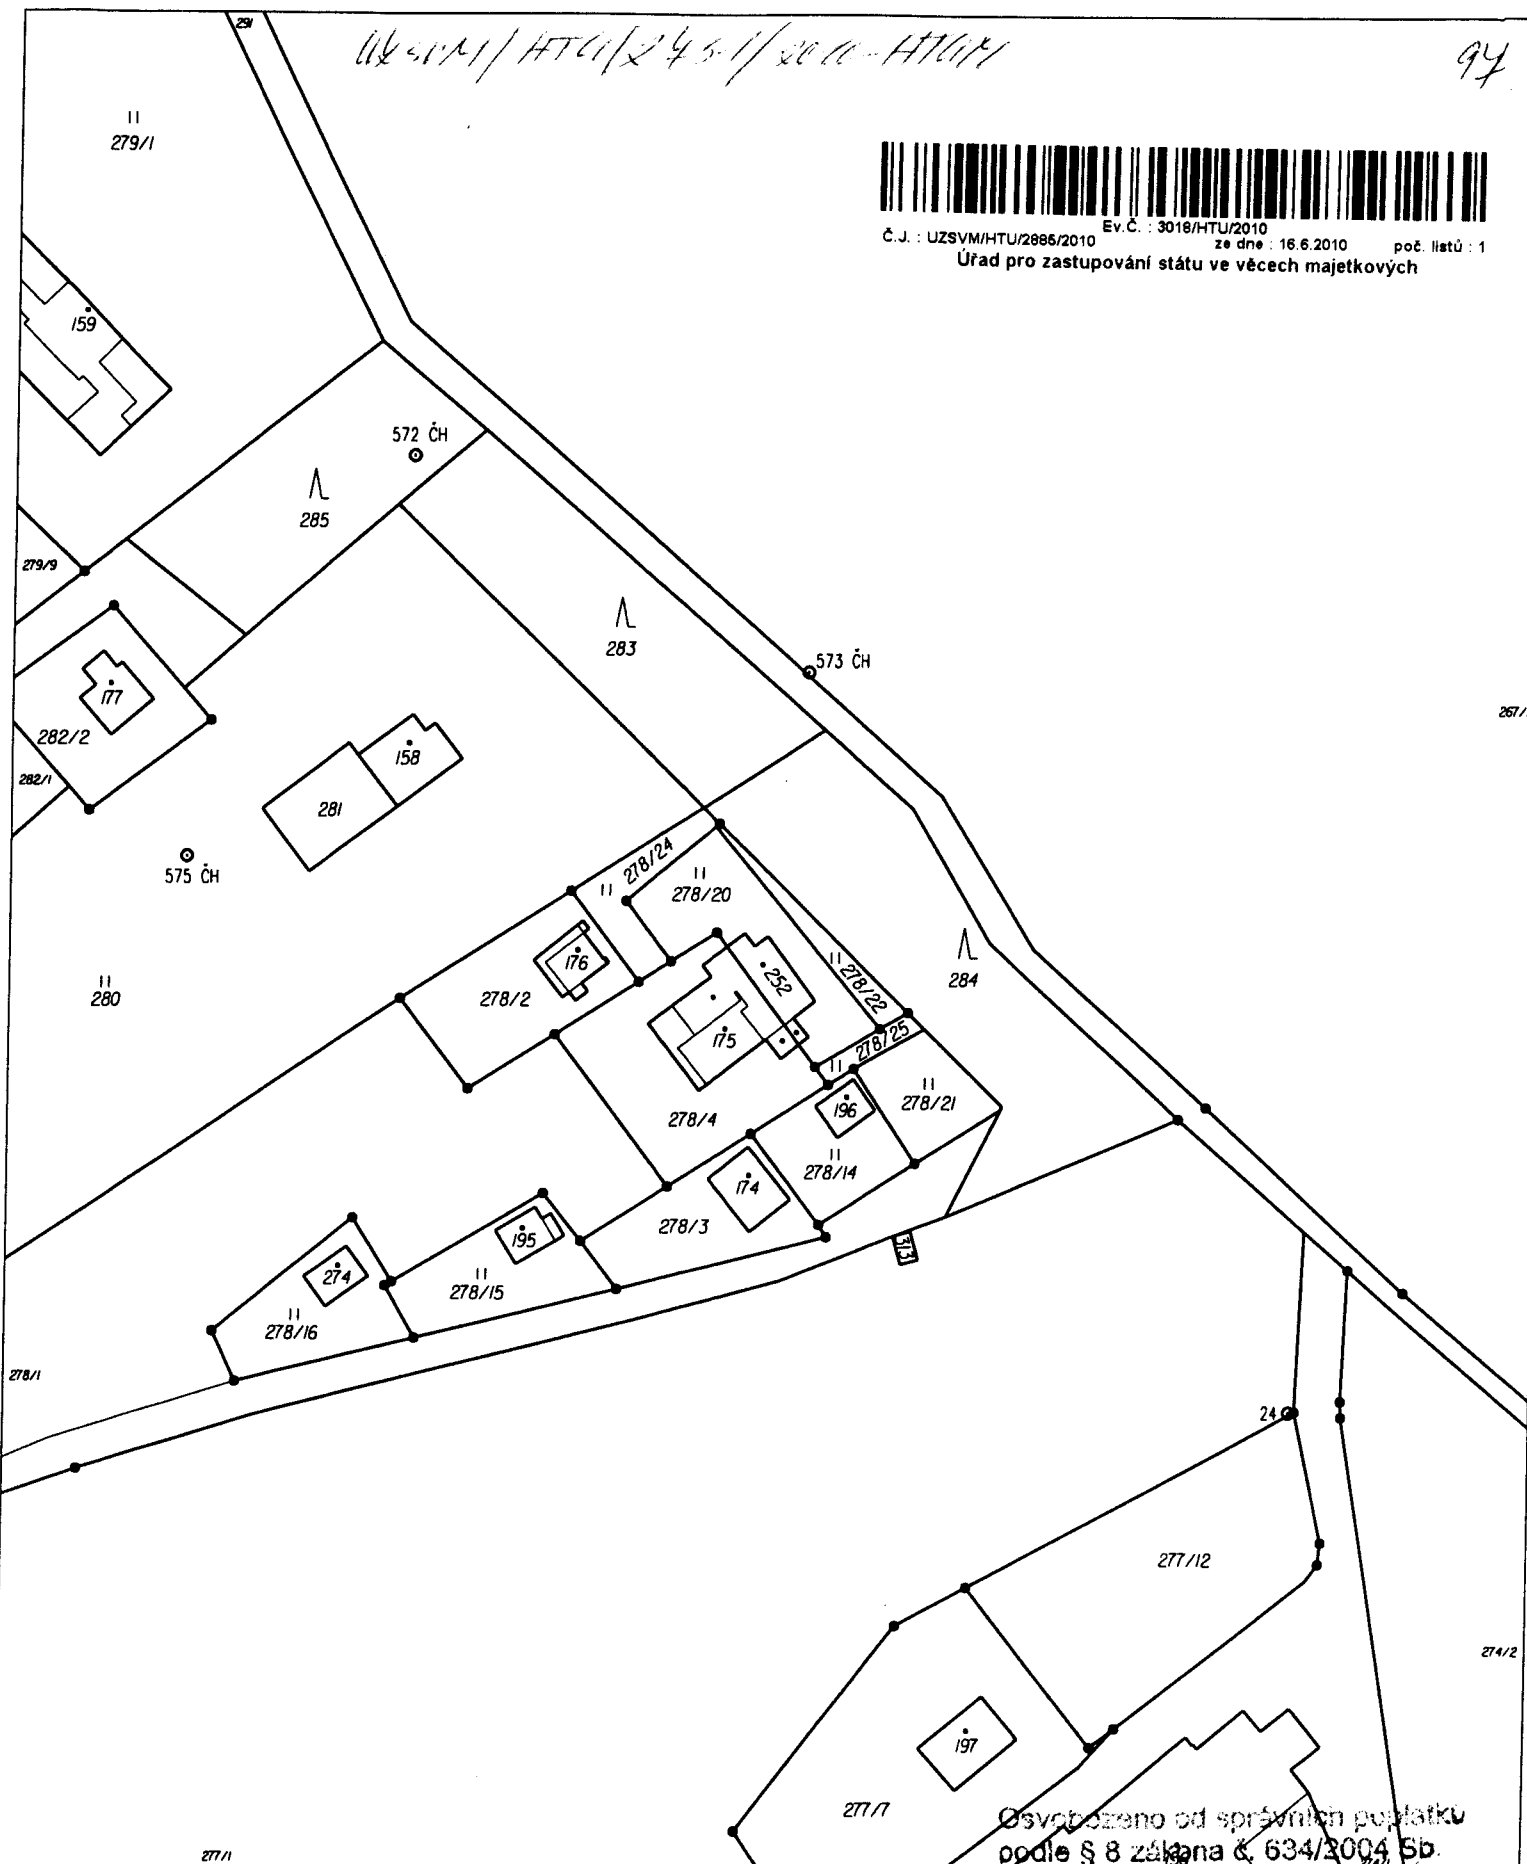

UZSVMI/HTU/245-1/2010-HTU/1

94

Č.J. : UZSVMI/HTU/2885/2010 Ev.Č. : 3018/HTU/2010 ze dne : 16.6.2010 poč. listů : 1
Úřad pro zastupování státu ve věcech majetkových

Osvobozeno od správních poplatků podle § 8 zákona č. 634/2004 Sb.

Katastrální úřad pro Královéhradecký kraj, Katastrální pracoviště Trutnov	Okres Trutnov	Obec Janské Lázně
Kat. území Janské Lázně	Mapový list č. ŽACLÉŘ 6-7/43	Měřítko 1:1000
KOPIE KATASTRÁLNÍ MAPY		
Stav k 11. 6. 2010, 08:51:26	Vyhotovil Matoušková Monika	Dne 11.06.2010 08:51:26

Podpis *Matoušková*
Číslo *11.06.2010/08:51:26*
Razítko